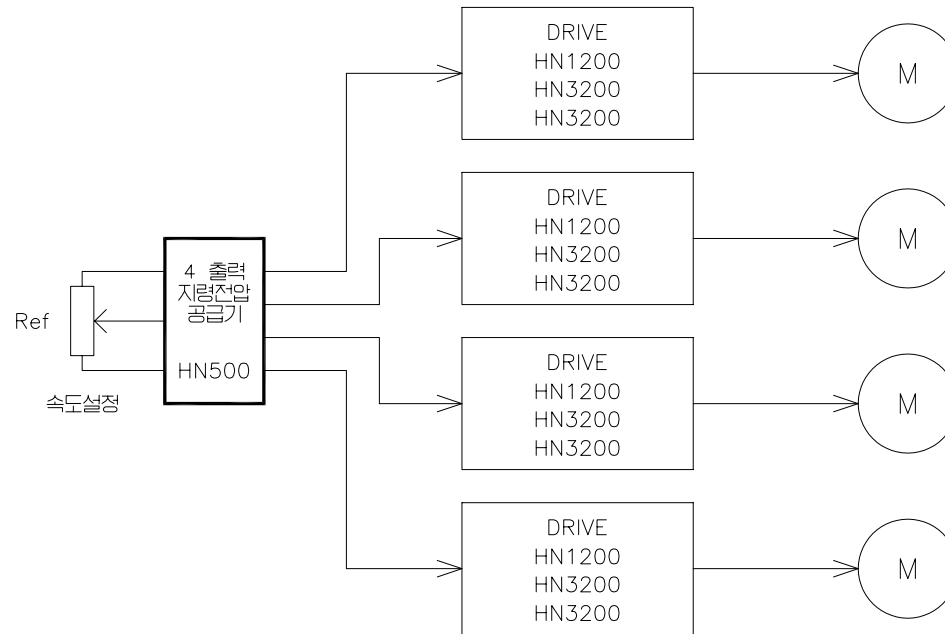

## 4 출력 지령전압 시스템

### 적용 분야

- \* 제철. 철강. 압연 마스타 지령전압 시스템
- \* 압출기 연동 시스템.
- \* POLISHING ROOL & TAKE UP ROLL 시스템